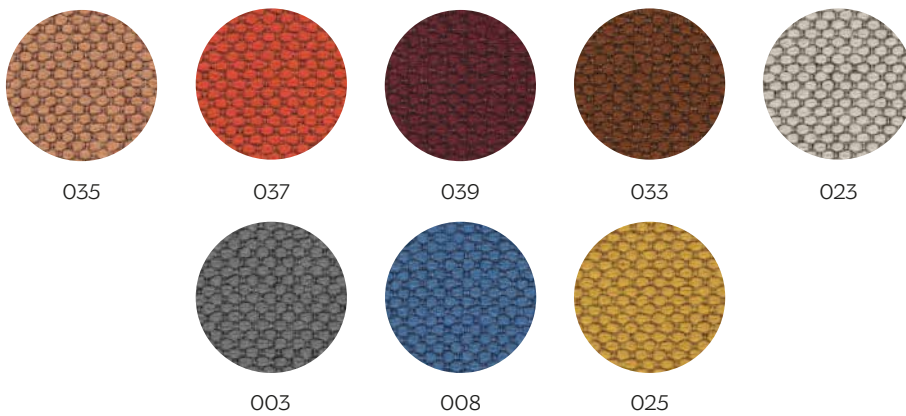

Kvadrat - Maharam Merit