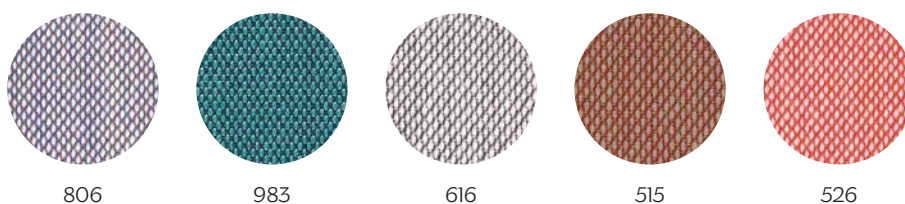

806

983

616

515

526