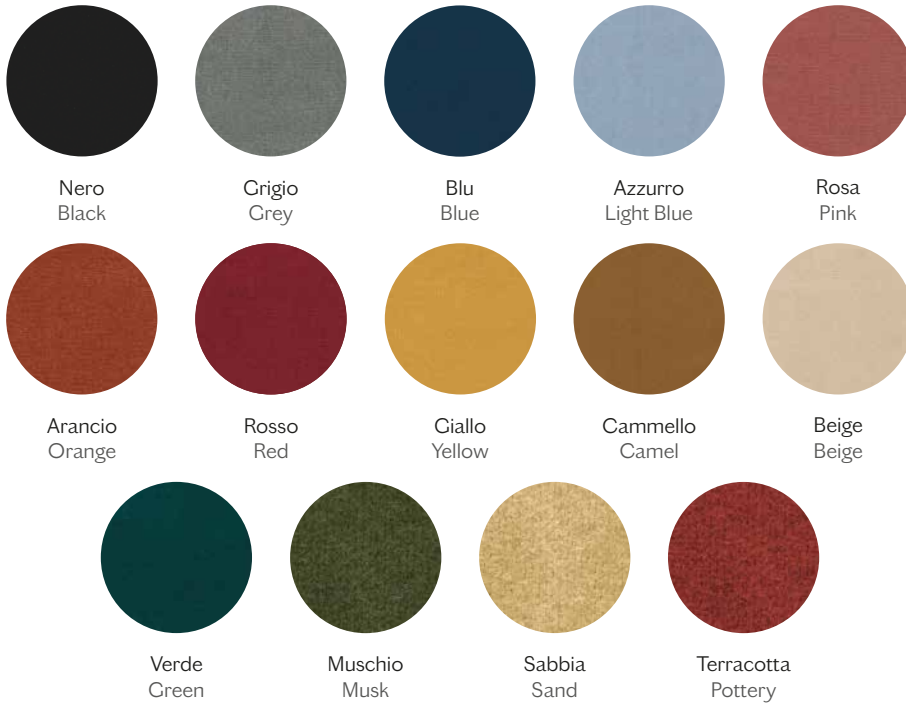

Regal Velvet