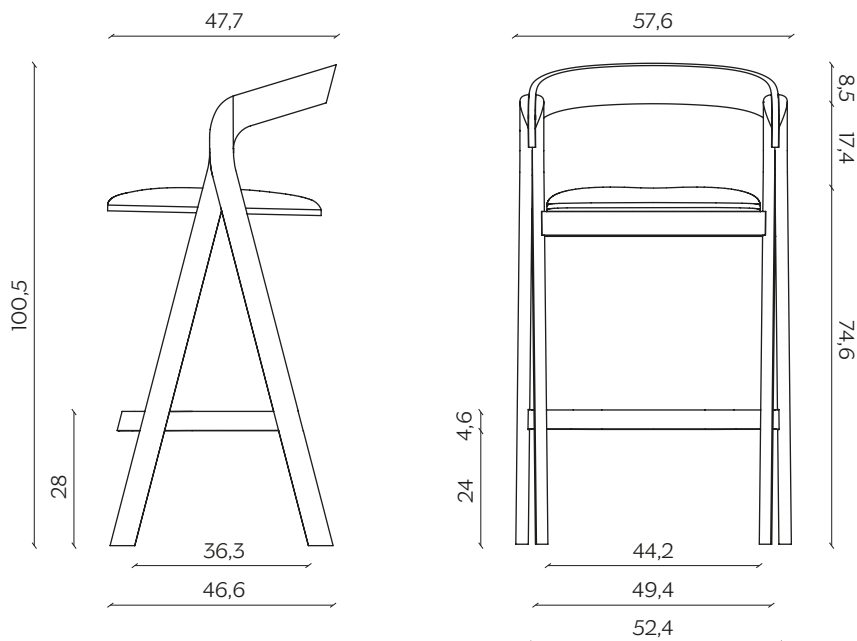

# DIVERGE STOOL

by Skrivo

Diverge è la nostra proposta di sedia a compasso, dal tono contenuto e senza sbavature. Impara dall'architettura il rispetto per ogni dettaglio, trovando nella perfezione della struttura la propria identità. Diverge raggiunge così un linguaggio distinto e maturo che la porta ad essere applicata in contesti diversi, dal ristorante alla casa, definendo chiaramente il nostro studio nella sedia in legno.

## DIMENSIONI | DIMENSIONS

lunghezza | width: 57,6 cm

larghezza | depth: 47,7 cm

altezza | height: 100,5 cm

altezza del sedile | seat height: 74,6 cm